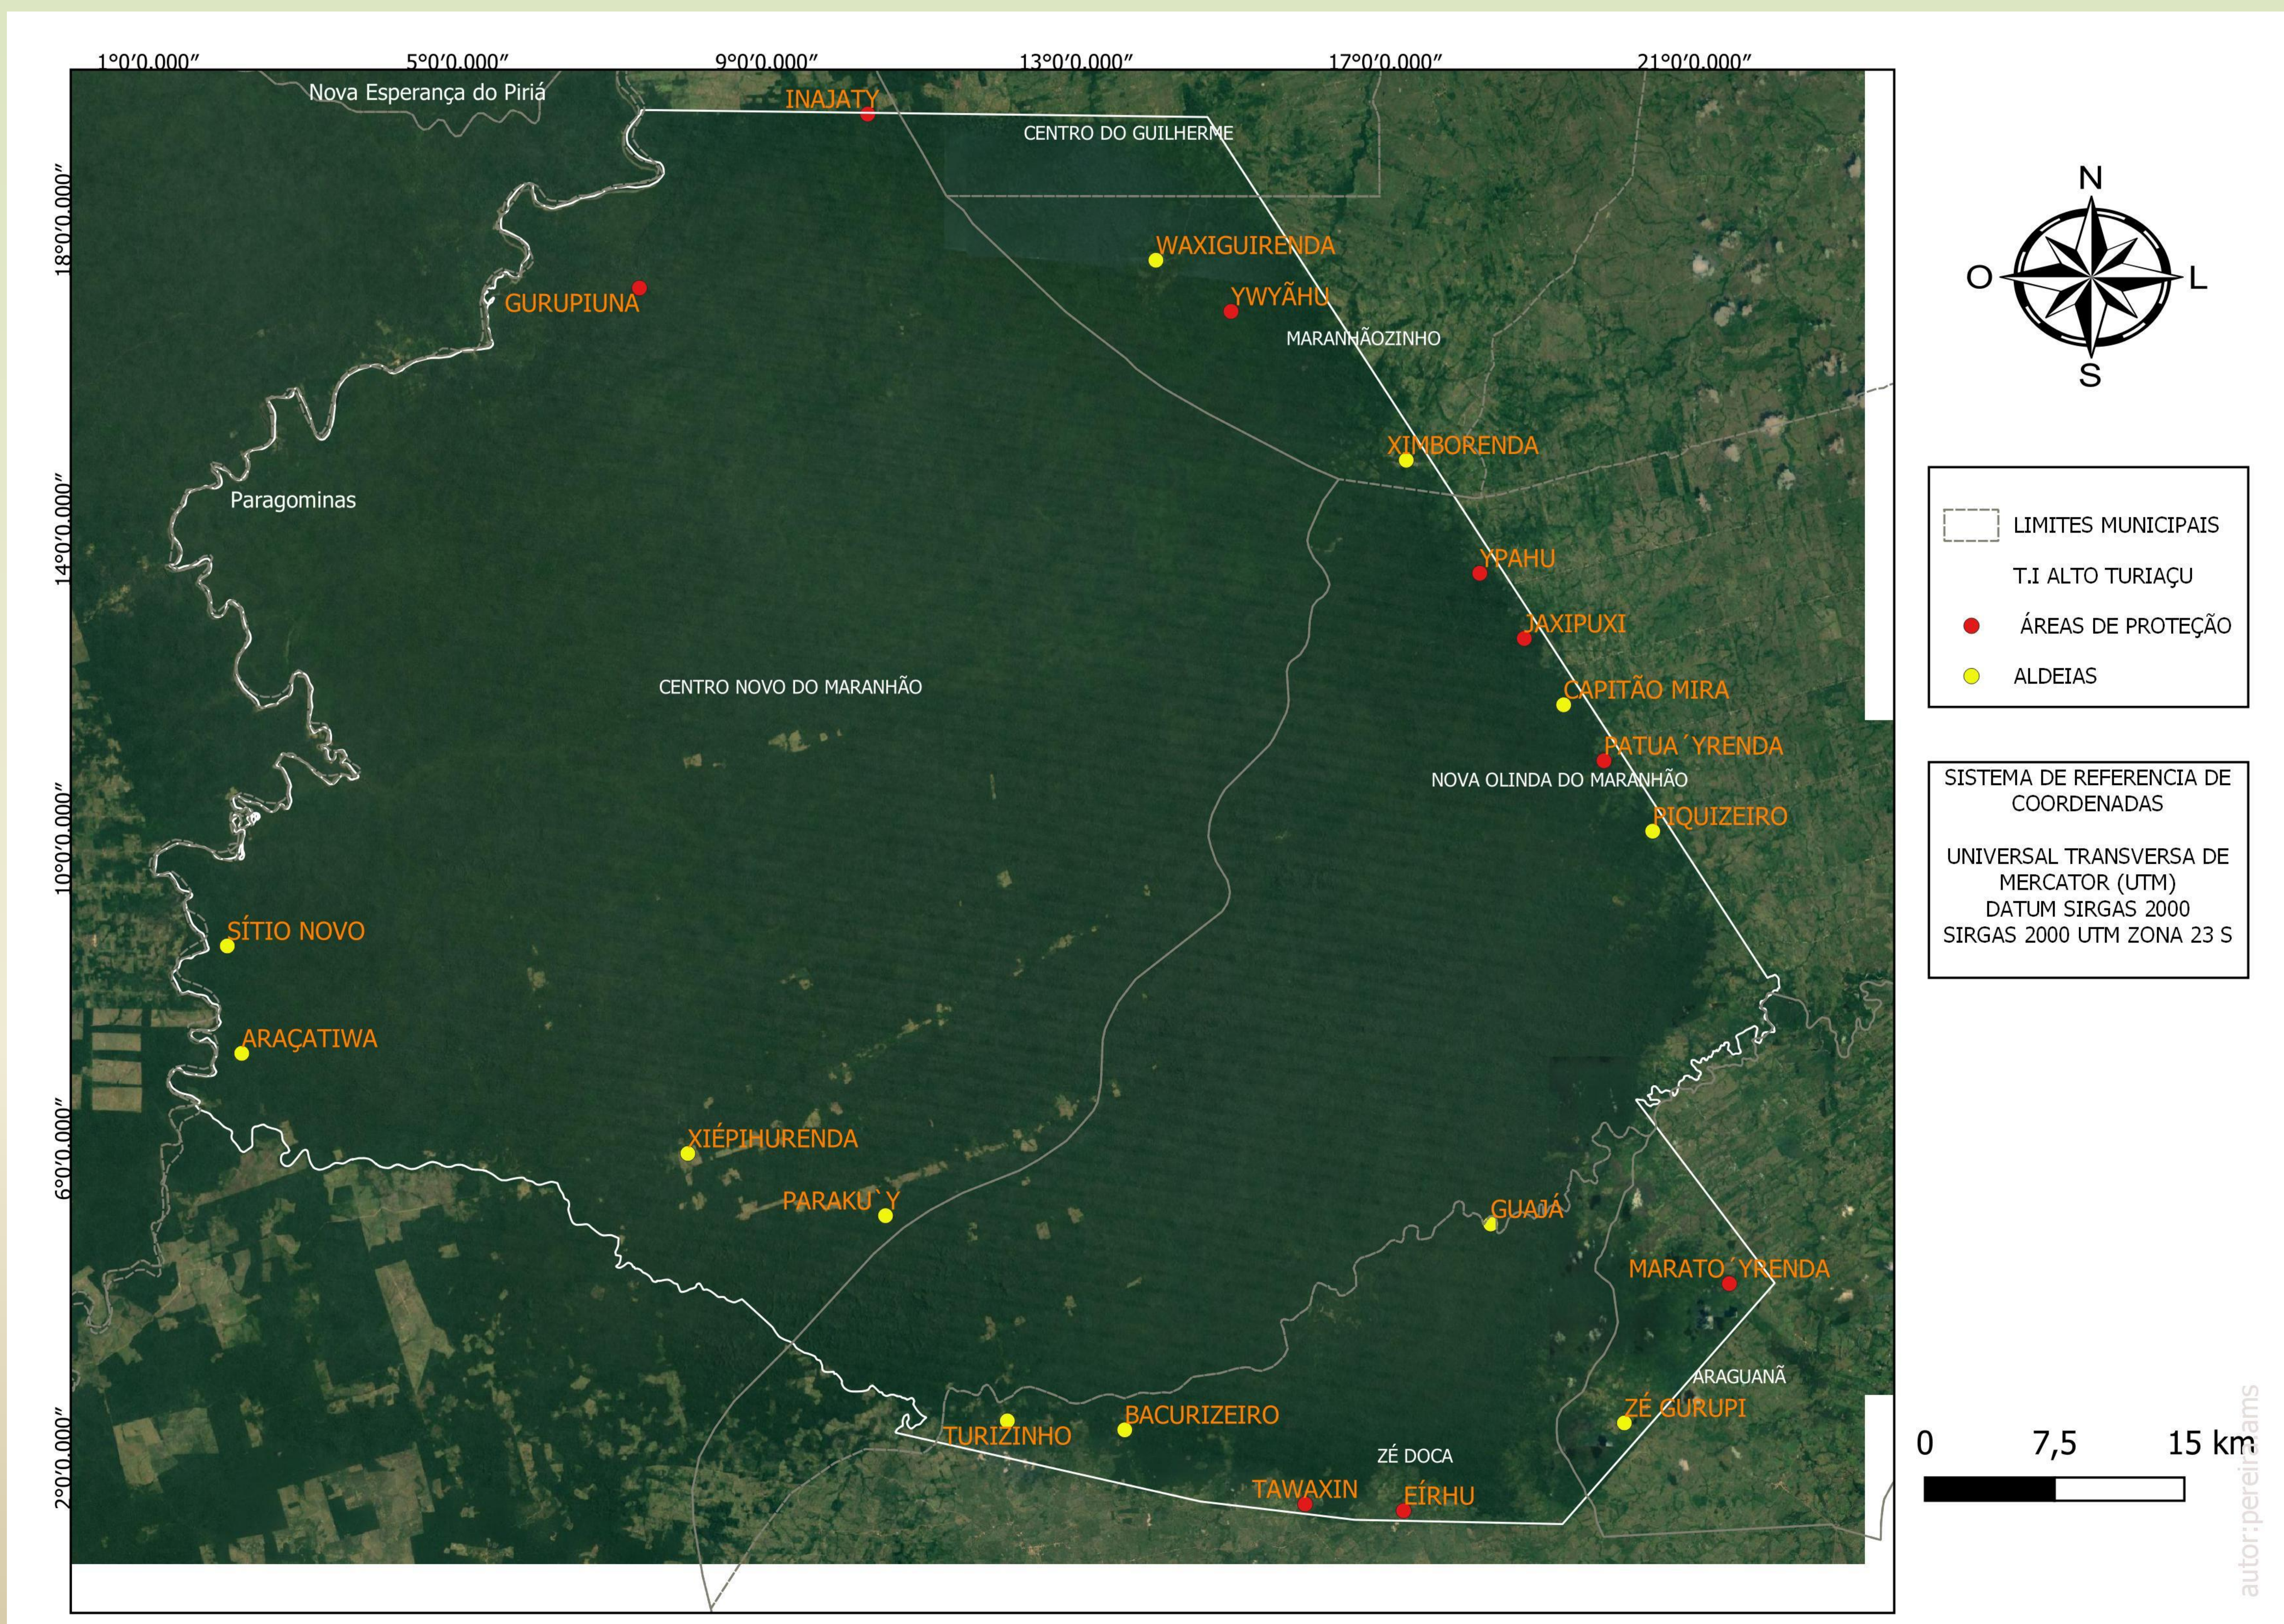

GOVERNANÇA E AUTODEFESA KA'APOR

1- ALDEIAS E ÁREAS DE PROTEÇÃO NO TERRITÓRIO ALTO TURIAÇU

FONTE DE DADOS

IBGE – Limites municipais; FUNAI – POLIGONO DO TERRITÓRIO INDIGENA; ALDEIAS E ÁREAS DE PROTEÇÃO: COLETA DE DADOS EM CAMPO